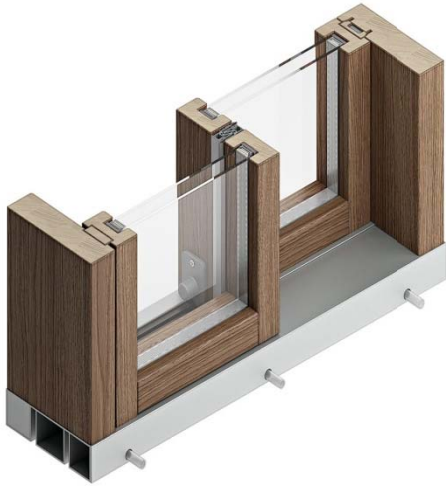

Σύστημα ολίσθησης που ενσωματώνεται στο δάπεδο