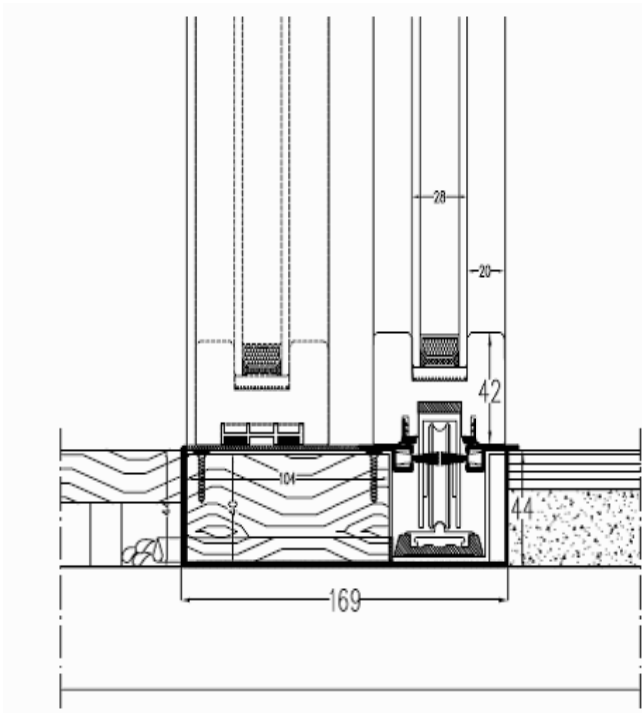

Σύστημα ολίσθησης που ενσωματώνεται στο δάπεδο