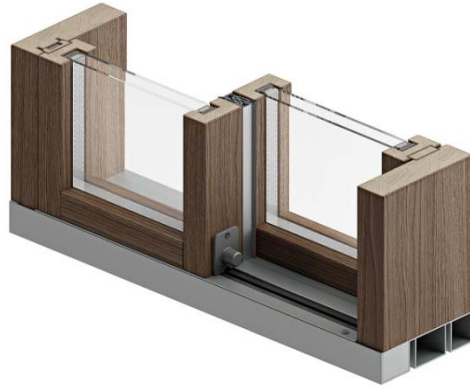

Σύστημα ολίσθησης που ενσωματώνεται στο δάπεδο