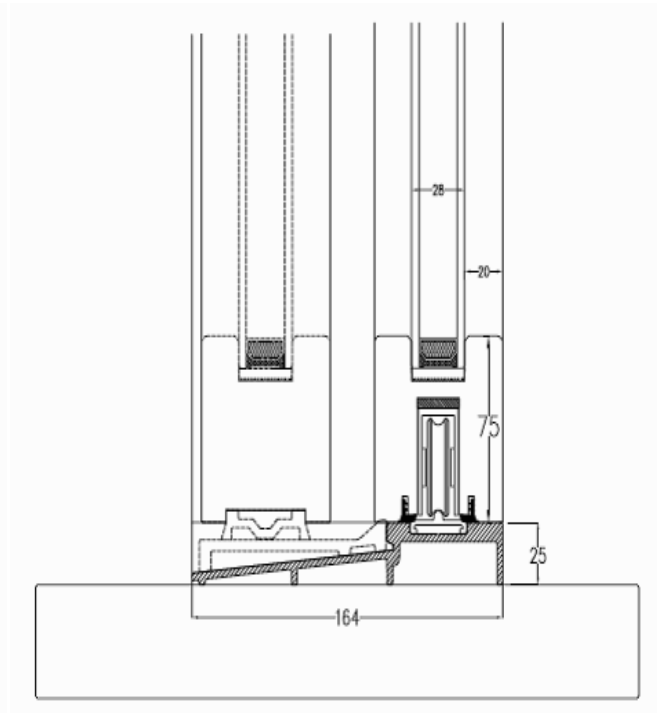

Επιφανειακός οδηγός βαρέως τύπου