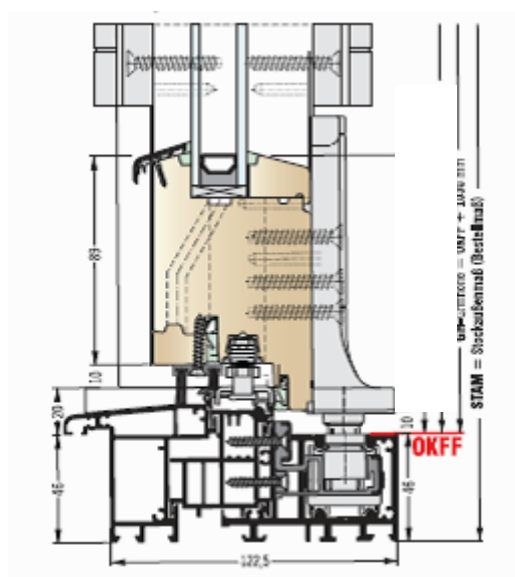

Οδηγός αλουμινίου