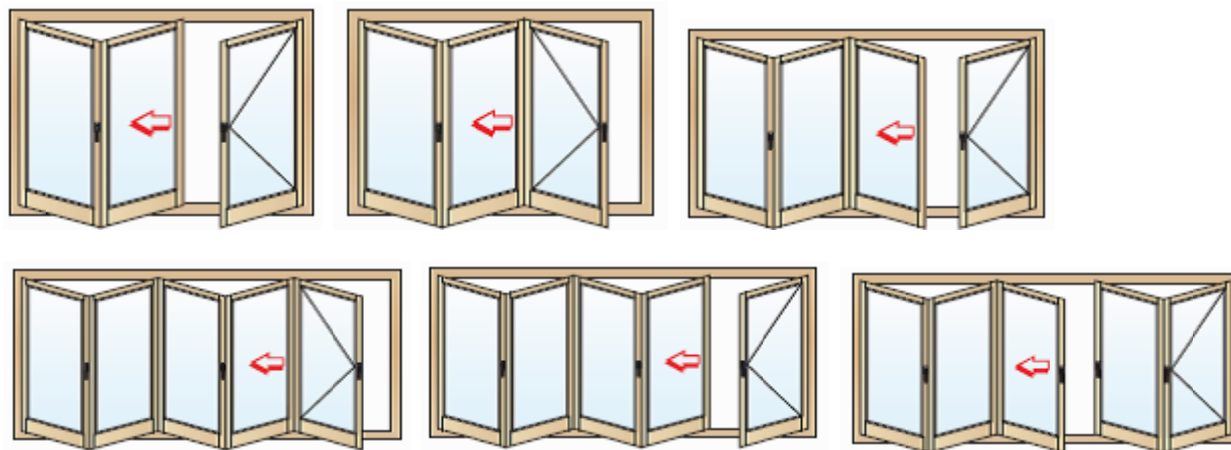

## ΦΥΣΟΥΝΑ

Τα αναδιπλούμενα κουφώματα ( φυσούνα) **ergomasif** χρησιμοποιούν ένα σύστημα τύπου ακορντεόν και γλιστρούν προς την μια πλευρά. Τα κουφώματα ανοίγουν προς τα μέσα και διπλώνουν .

Δυνατότητα Προφίλ 68mm,80mm,110mm

**Οδηγός :** Δυνατότητα για ξύλινο κατωκάσι ή οδηγός αλουμινίου με δυνατότητα να χωνευτεί.

Ξύλινο κατωκάσι

Οδηγός αλουμινίου