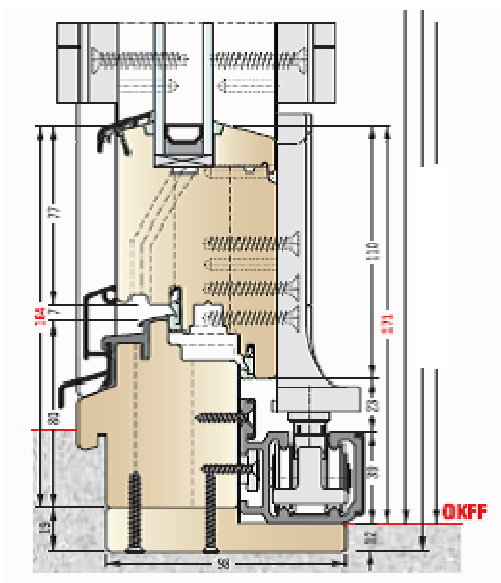

Ξύλινο κατωκάσι